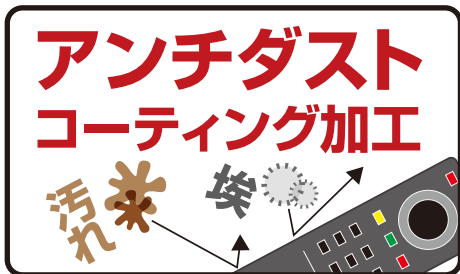

ぴったり フィット

各メーカー専用だからぴったりフィット!

水場で
使える!

※防水仕様ではありません。

TVリモコン専用シリコンケース「ぴったりフィット」

SHARP用①

SHARP用②

SHARP用③

SONY用

Panasonic用

TOSHIBA用

型番	MS2-TVRSC-SH1	MS2-TVRSC-SH2	MS2-TVRSC-SH3	MS2-TVRSC-SO1	MS2-TVRSC-PA1	MS2-TVRSC-TO1
JAN						
対応メーカー	SHARP	SHARP	SHARP	SONY	Panasonic	TOSHIBA
対応リモコン型番	GB077WJSA GB069WJSB GB069WJSA GA957WJSA GA930WJSA	GB097WJSA GB097WJSB GB026WJSA GB080WJSA GB102WJSA GA961WJSA	0106380451 0106380455 0106380456	RM-JD028 RM-JD029 RM-JD030	N2QAYB000733 N2QAYB000847 N2QAYB000848	CT-90453 CT-90459 CT-90460 CT-90463
主な対応テレビシリーズ	LC-32H9 LC-32J9-B LC-32J9-W LC-40H9 LC-40J9-B LC-40J9-W LC-40L5 LC-40Z5 LC-46L5 LC-46W9 LC-46Z5 LC-52L5 LC-52W9 LC-52Z5 LC-60L5 LC-60Z5 LC-70X5	DR9ライン G7ライン G9ライン GL7ライン J10ライン R5ライン U20ライン UD1ライン UD20ライン US20ライン W10ライン XL10ライン XL9ライン Z9ライン	LC-32H11 LC-32J10-B LC-32J10-W LC-40H11 LC-40J10-B LC-40J10-W LC-46W10 LC-52W10	W500Aシリーズ*1 W600Aシリーズ W600Bシリーズ W650Aシリーズ W700Bシリーズ W800Bシリーズ W802Aシリーズ W900Aシリーズ W900Bシリーズ W920Aシリーズ W950Bシリーズ X8500Aシリーズ X8500Bシリーズ X9200Aシリーズ X9200Bシリーズ X9500Bシリーズ	ET5シリーズ*1 AS650シリーズ AS800シリーズ AX800Fシリーズ AX800シリーズ DT5シリーズ DT60シリーズ E5シリーズ E60シリーズ FT60シリーズ GT5シリーズ GT60シリーズ VT5シリーズ VT60シリーズ WT5シリーズ WT60シリーズ X50シリーズ ZT5シリーズ	J10Xシリーズ J9Xシリーズ Z10Xシリーズ Z9Xシリーズ
サイズ (mm)	約H288xW78xD38	約H288xW78xD38	約H193 x W50 x D22	約H204xW52xD23	約H226xW63xD29	約H243xW55xD25
素材	シリコン (アンチダスト加工)					
保証	初期不良のみ ※ご購入時のレシート、納品書などが保証書の代わりになります。					
標準価格	オープン					